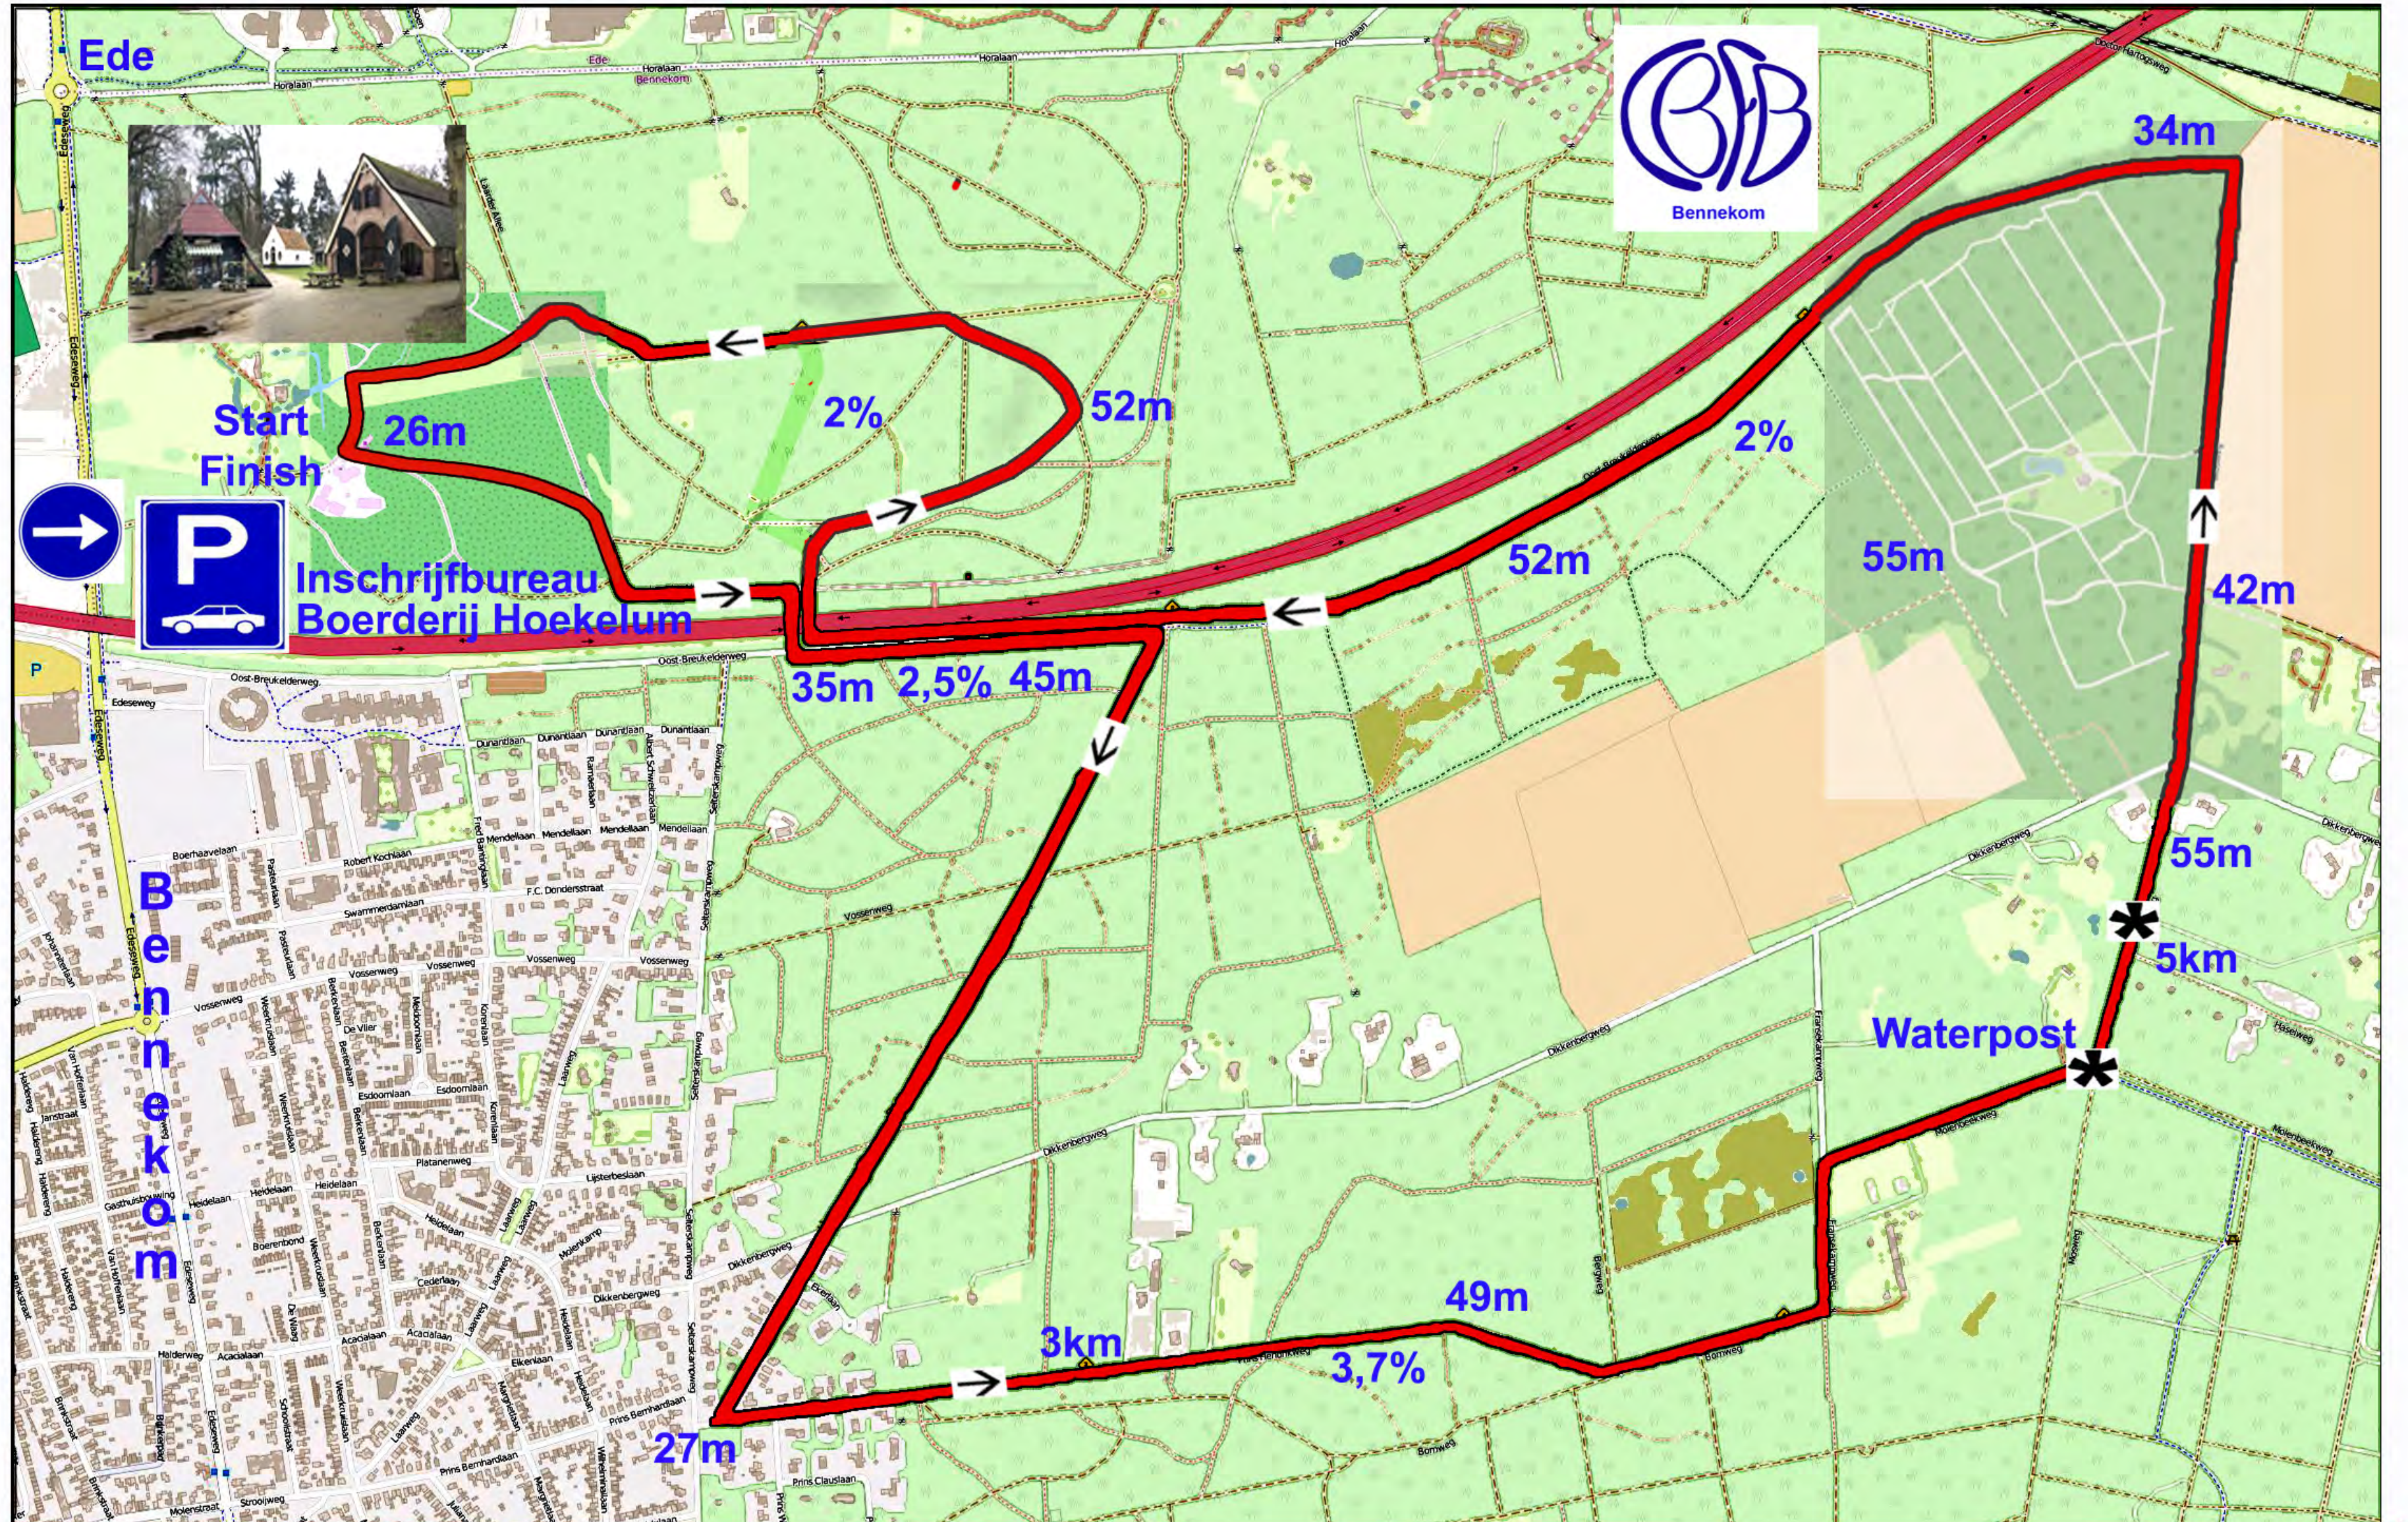

10 km februariloop

Inschrijven: Boerderij Hoekelum, Edeseweg 122, 6721 KE Bennekom

96.68m stijgen in 4.91km (gem. 1.97%). 96.73m dalen in 5.06km (gem. 1.91%).