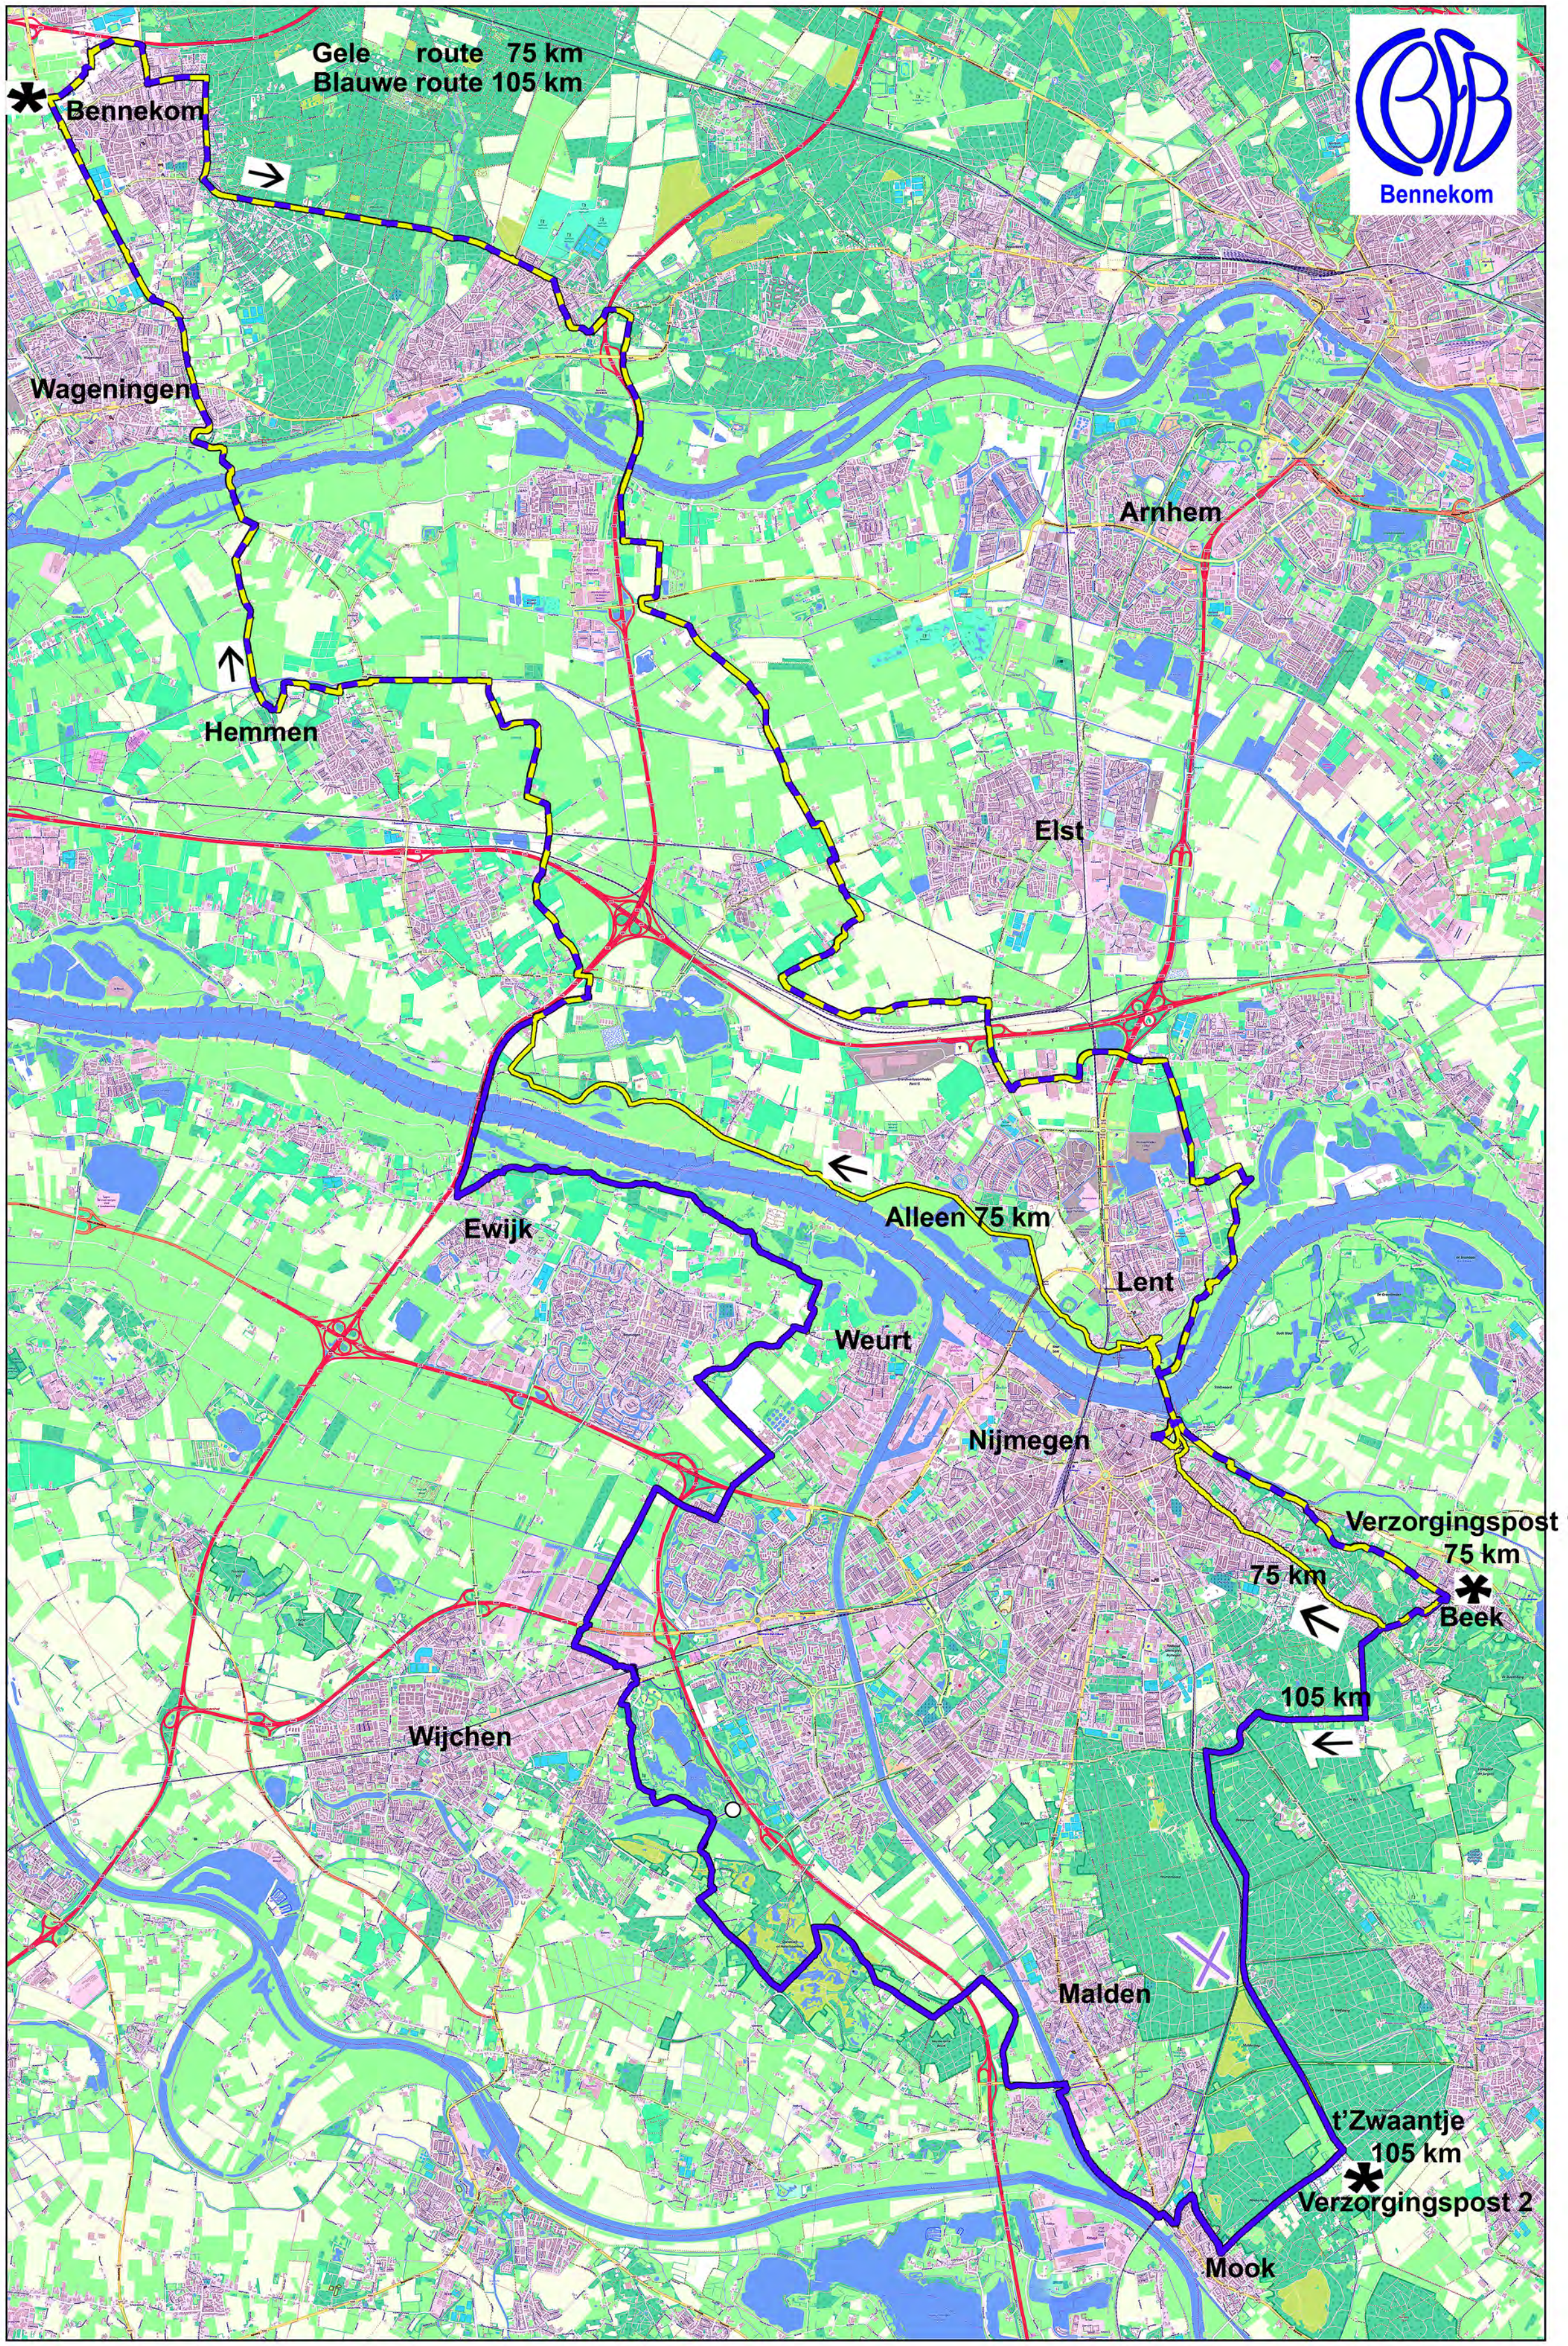

Gele route 75 km  
Blauwe route 105 km

Verzorgingspost 1  
75 km

Beek

105 km

t'Zwaantje  
105 km

Verzorgingspost 2