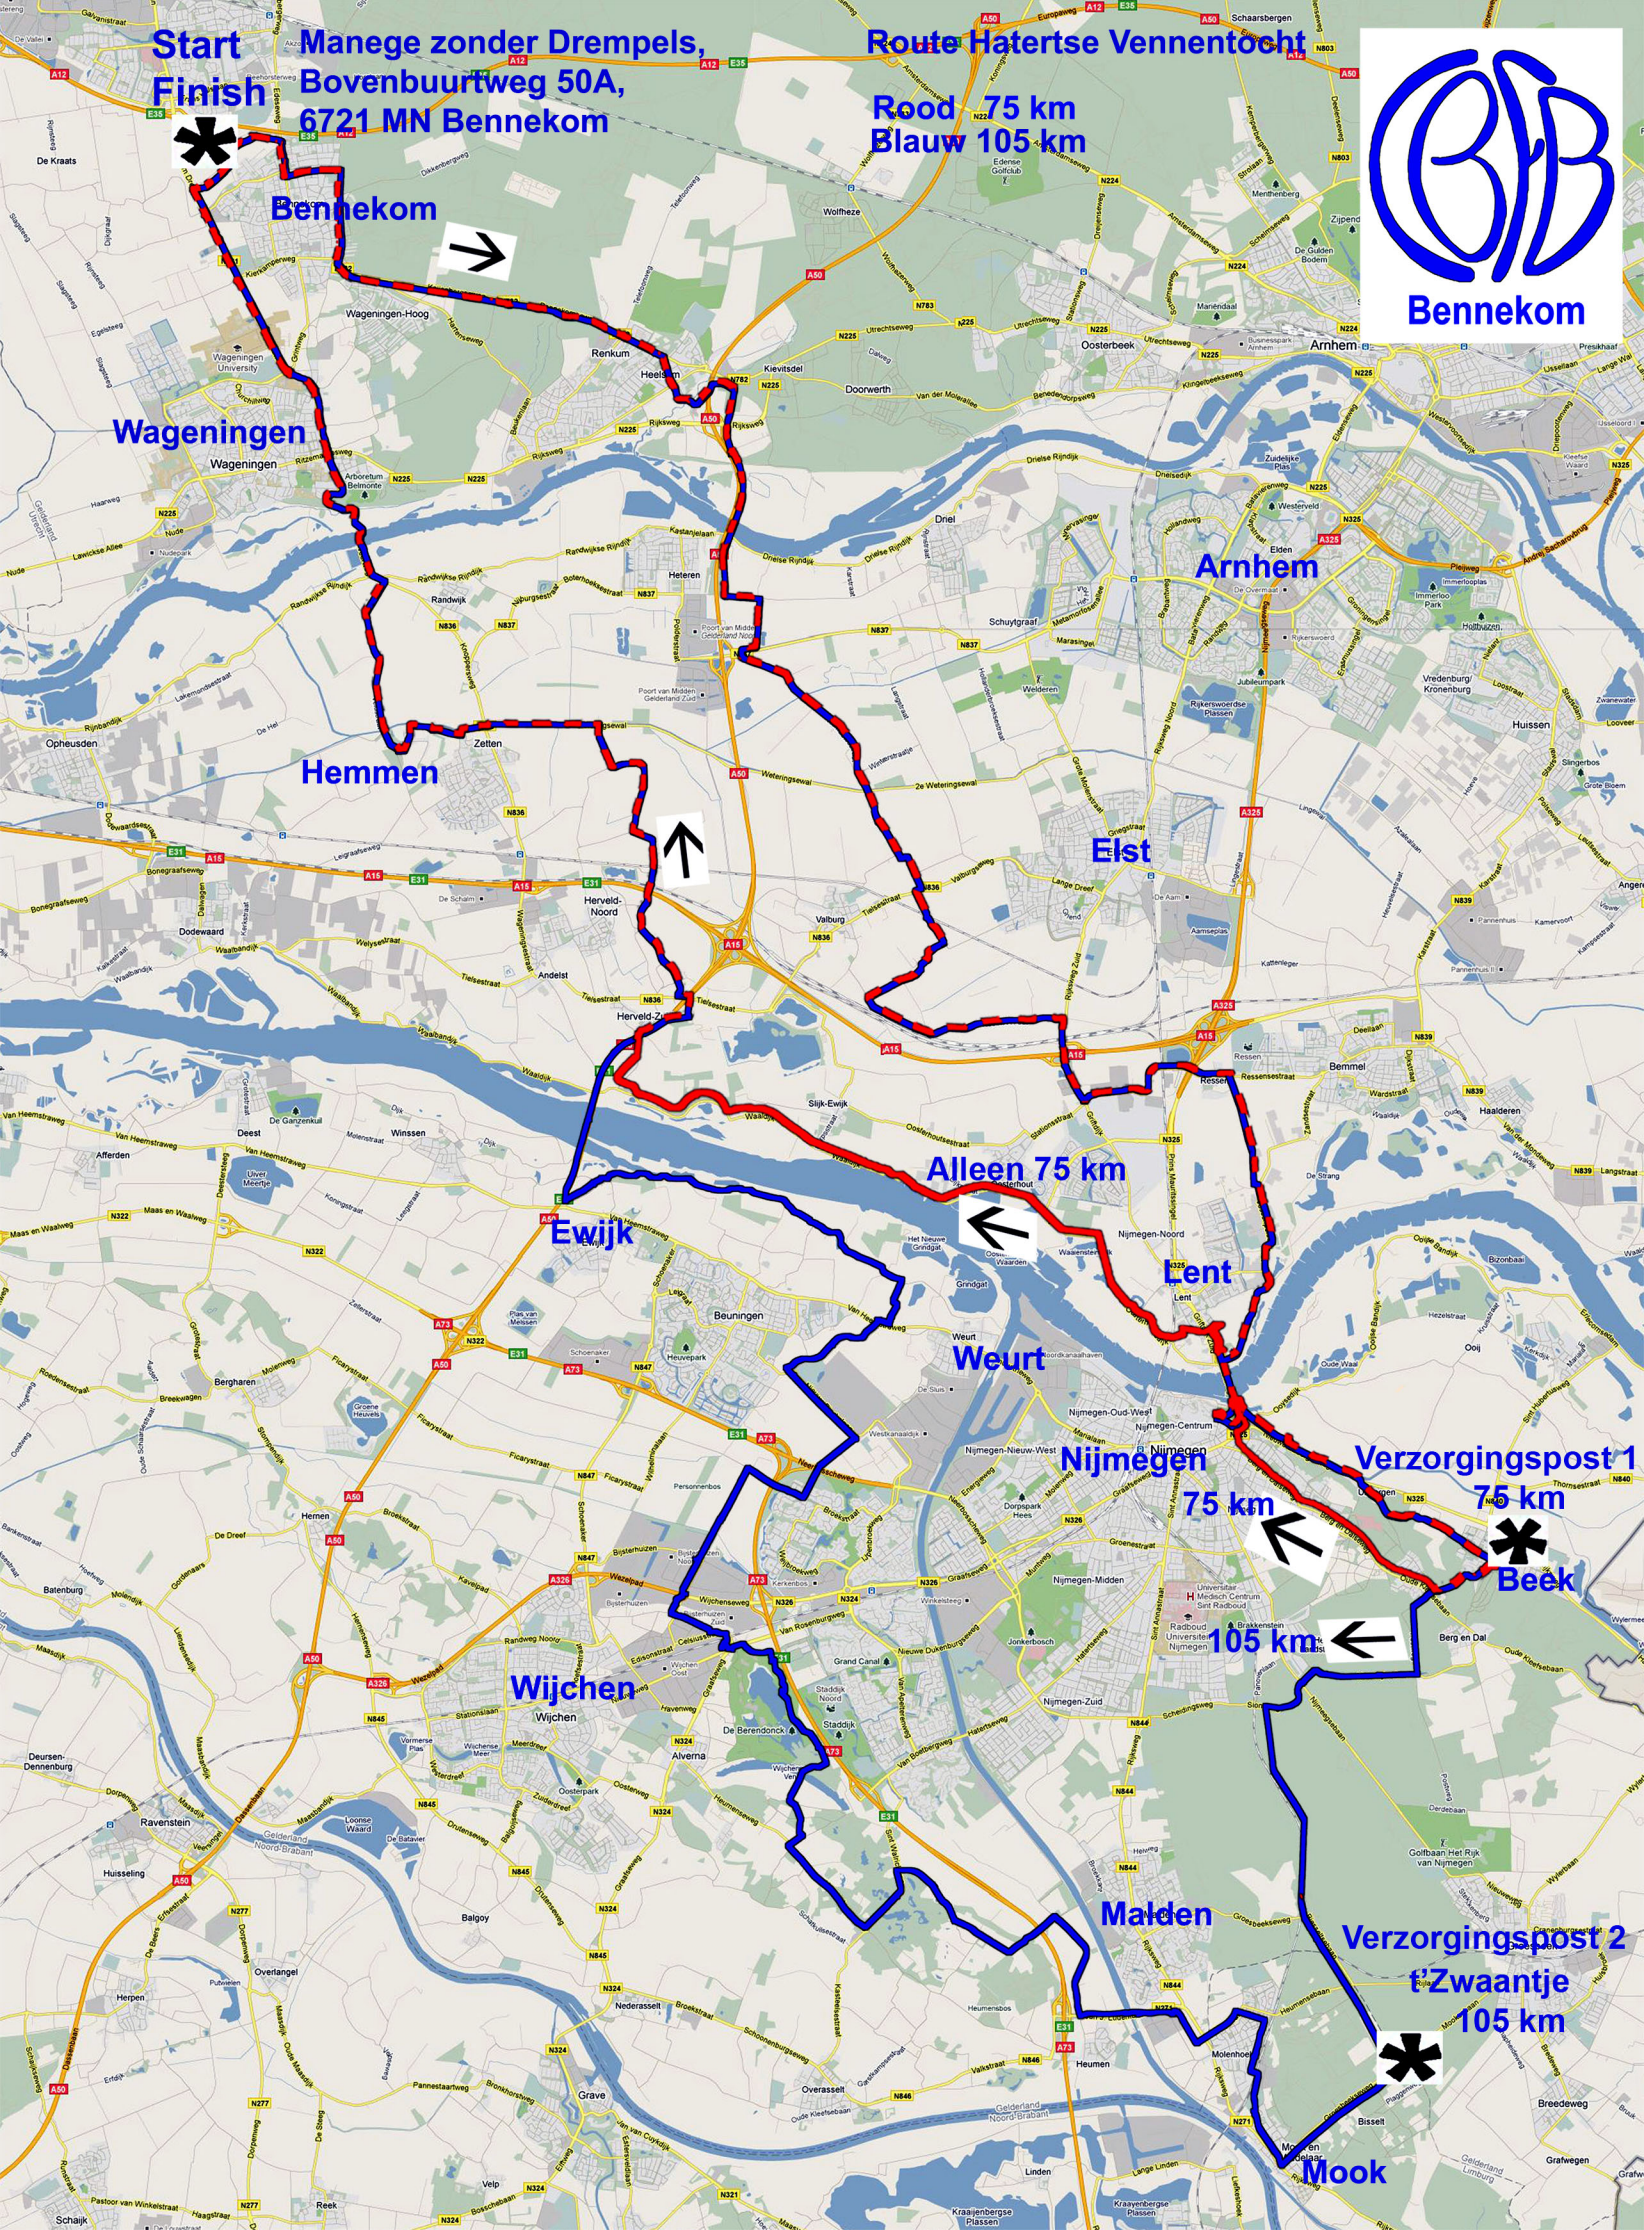

Start
Finish
Manege zonder Drempels,
Bovenbuurtweg 50A,
6721 MN Bennekom

Route Hatertse Vennentocht
Rood 75 km
Blauw 105 km

Bennekom

Wageningen

Hemmen

Arnhem

Elst

Alleen 75 km

Ewijk

Lent

Weurt

Verzorgingspost 1
75 km

75 km

Beek

Wijchen

105 km

Malden

Verzorgingspost 2
t'Zwaantje
105 km

105 km

Mook