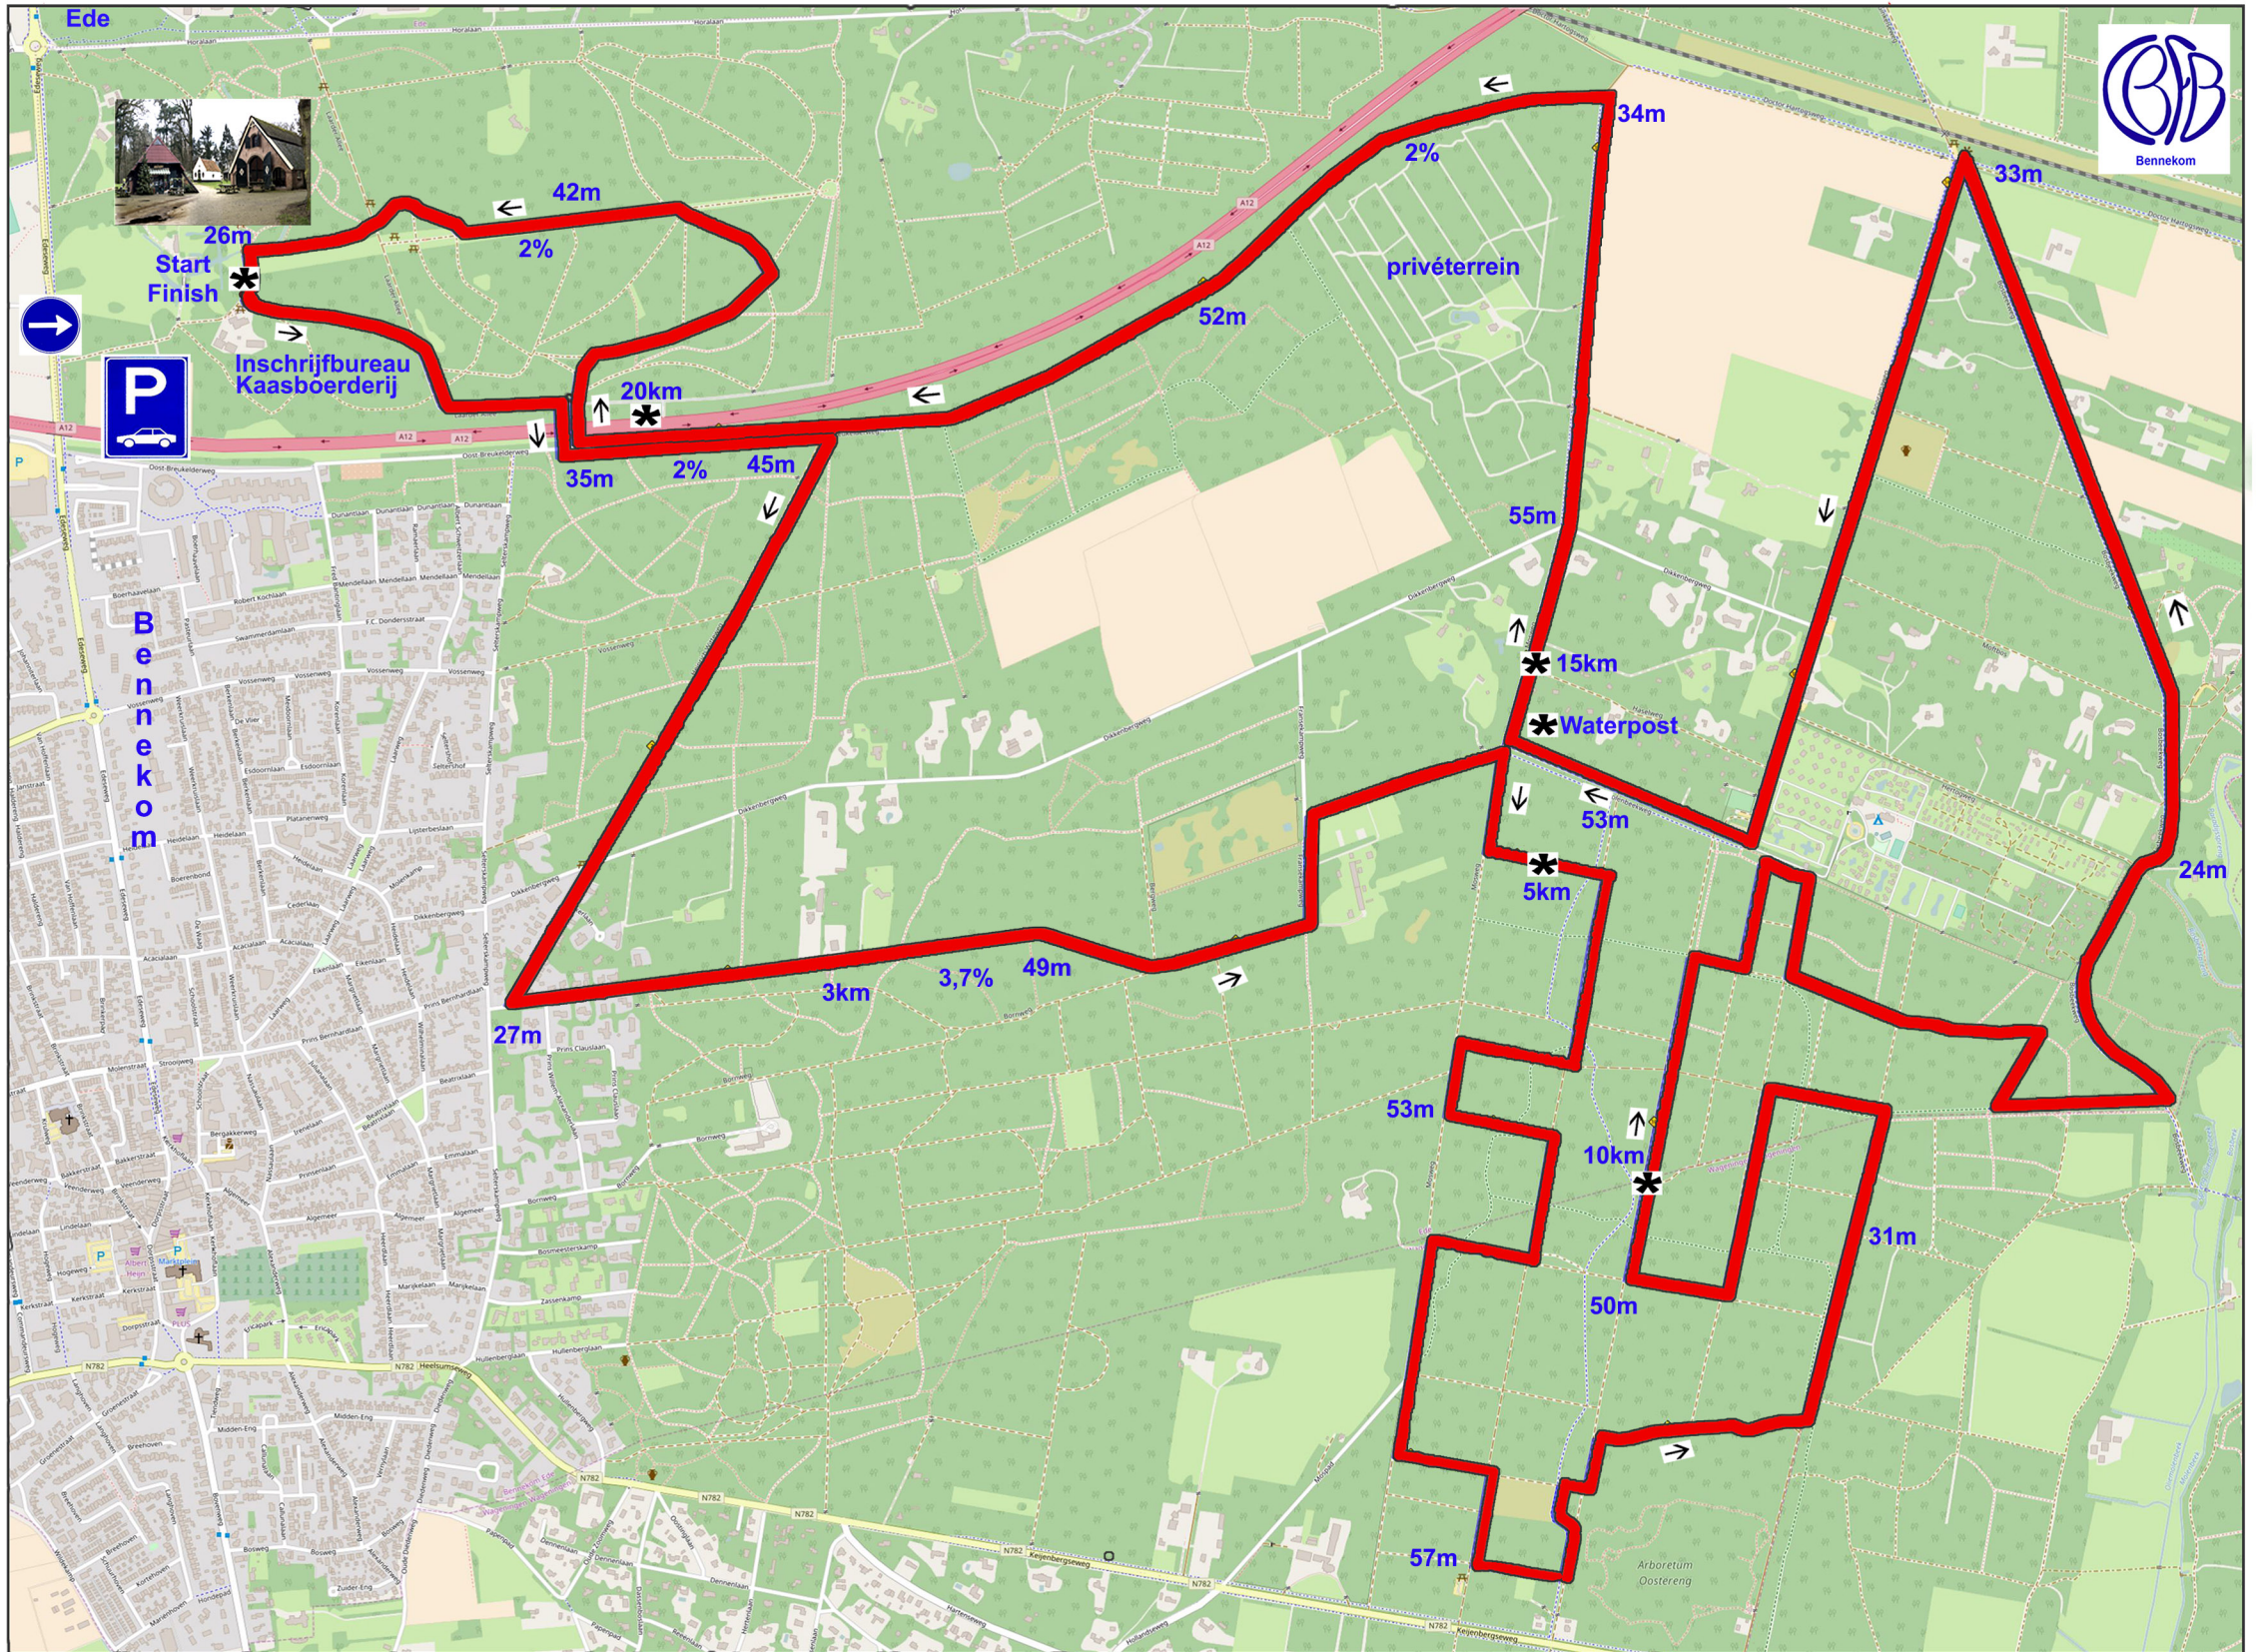

21,1 km februariloop  
 Inschrijven: Kaasboerderij Hoekelum, Edeseweg 122, 6721 KE Bennekom

185.48m stijgen in 11.32km (gem. 1.64%). 185.53m dalen in 9.73km (gem. 1.91%).