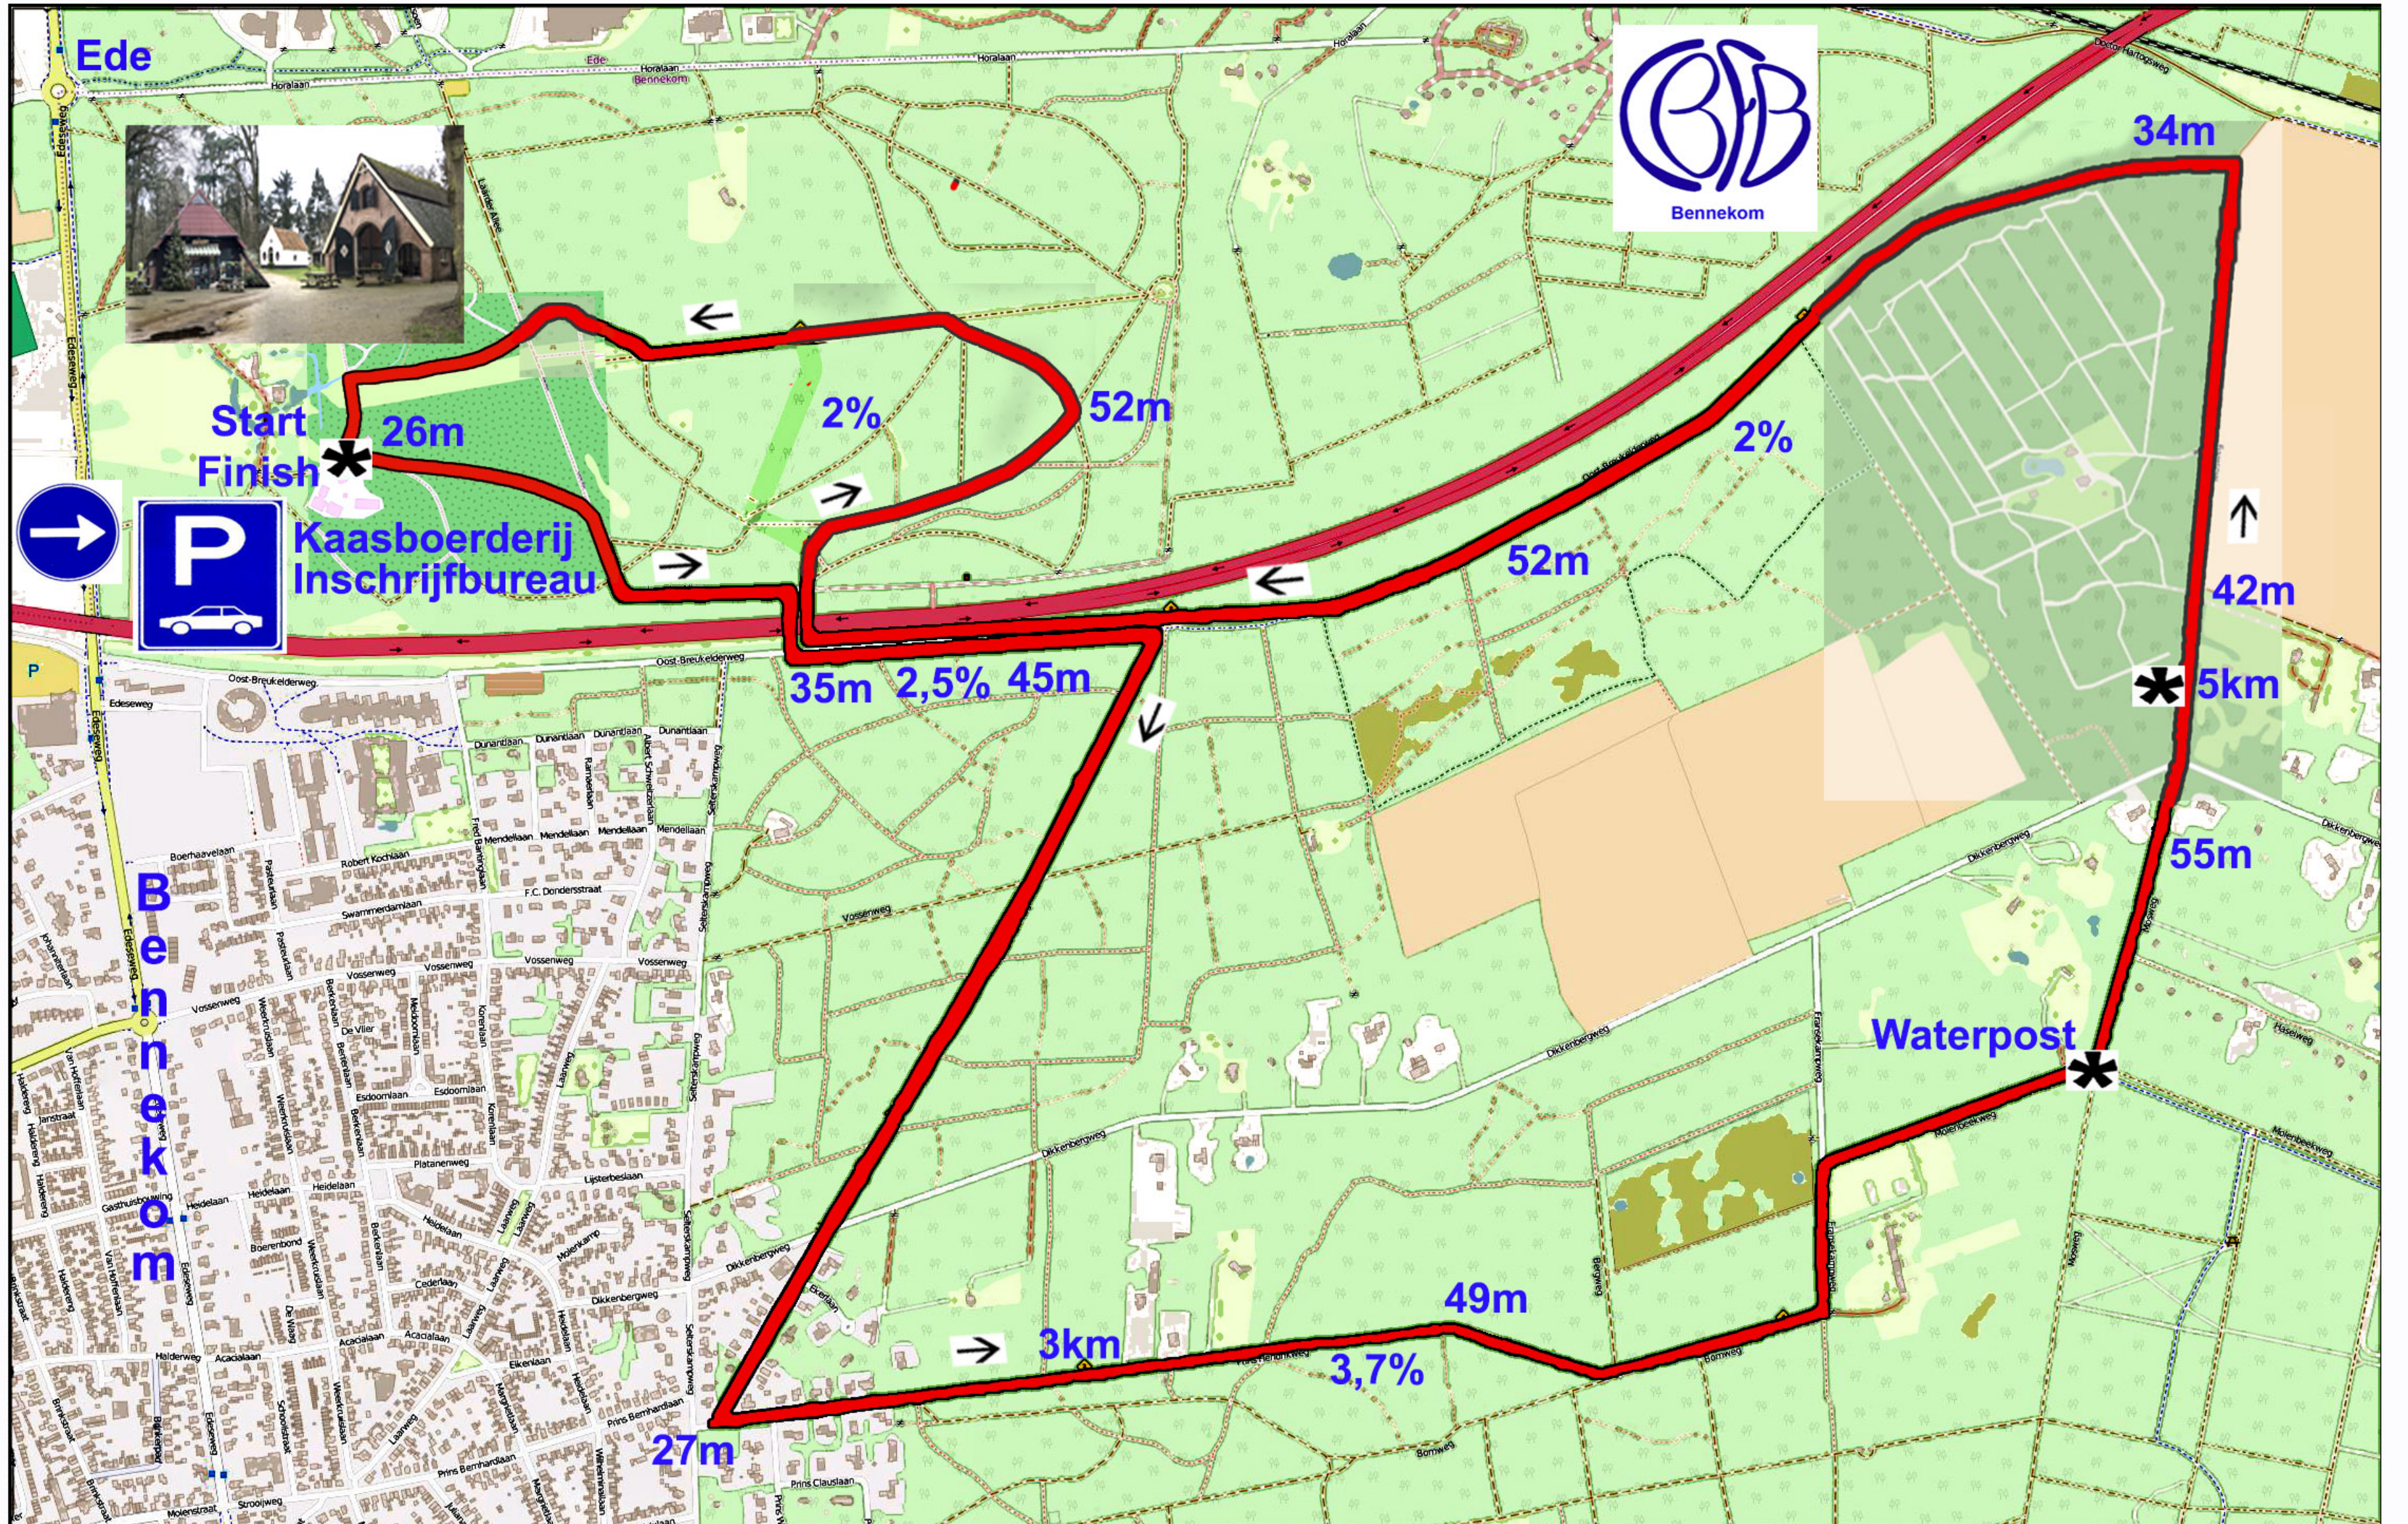

10 km februariloop

Inschrijven: Kaasboerderij Hoekelum, Edeseweg 122, 6721 KE Bennekom

96.68m stijgen in 4.91km (gem. 1.97%). 96.73m dalen in 5.06km (gem. 1.91%).